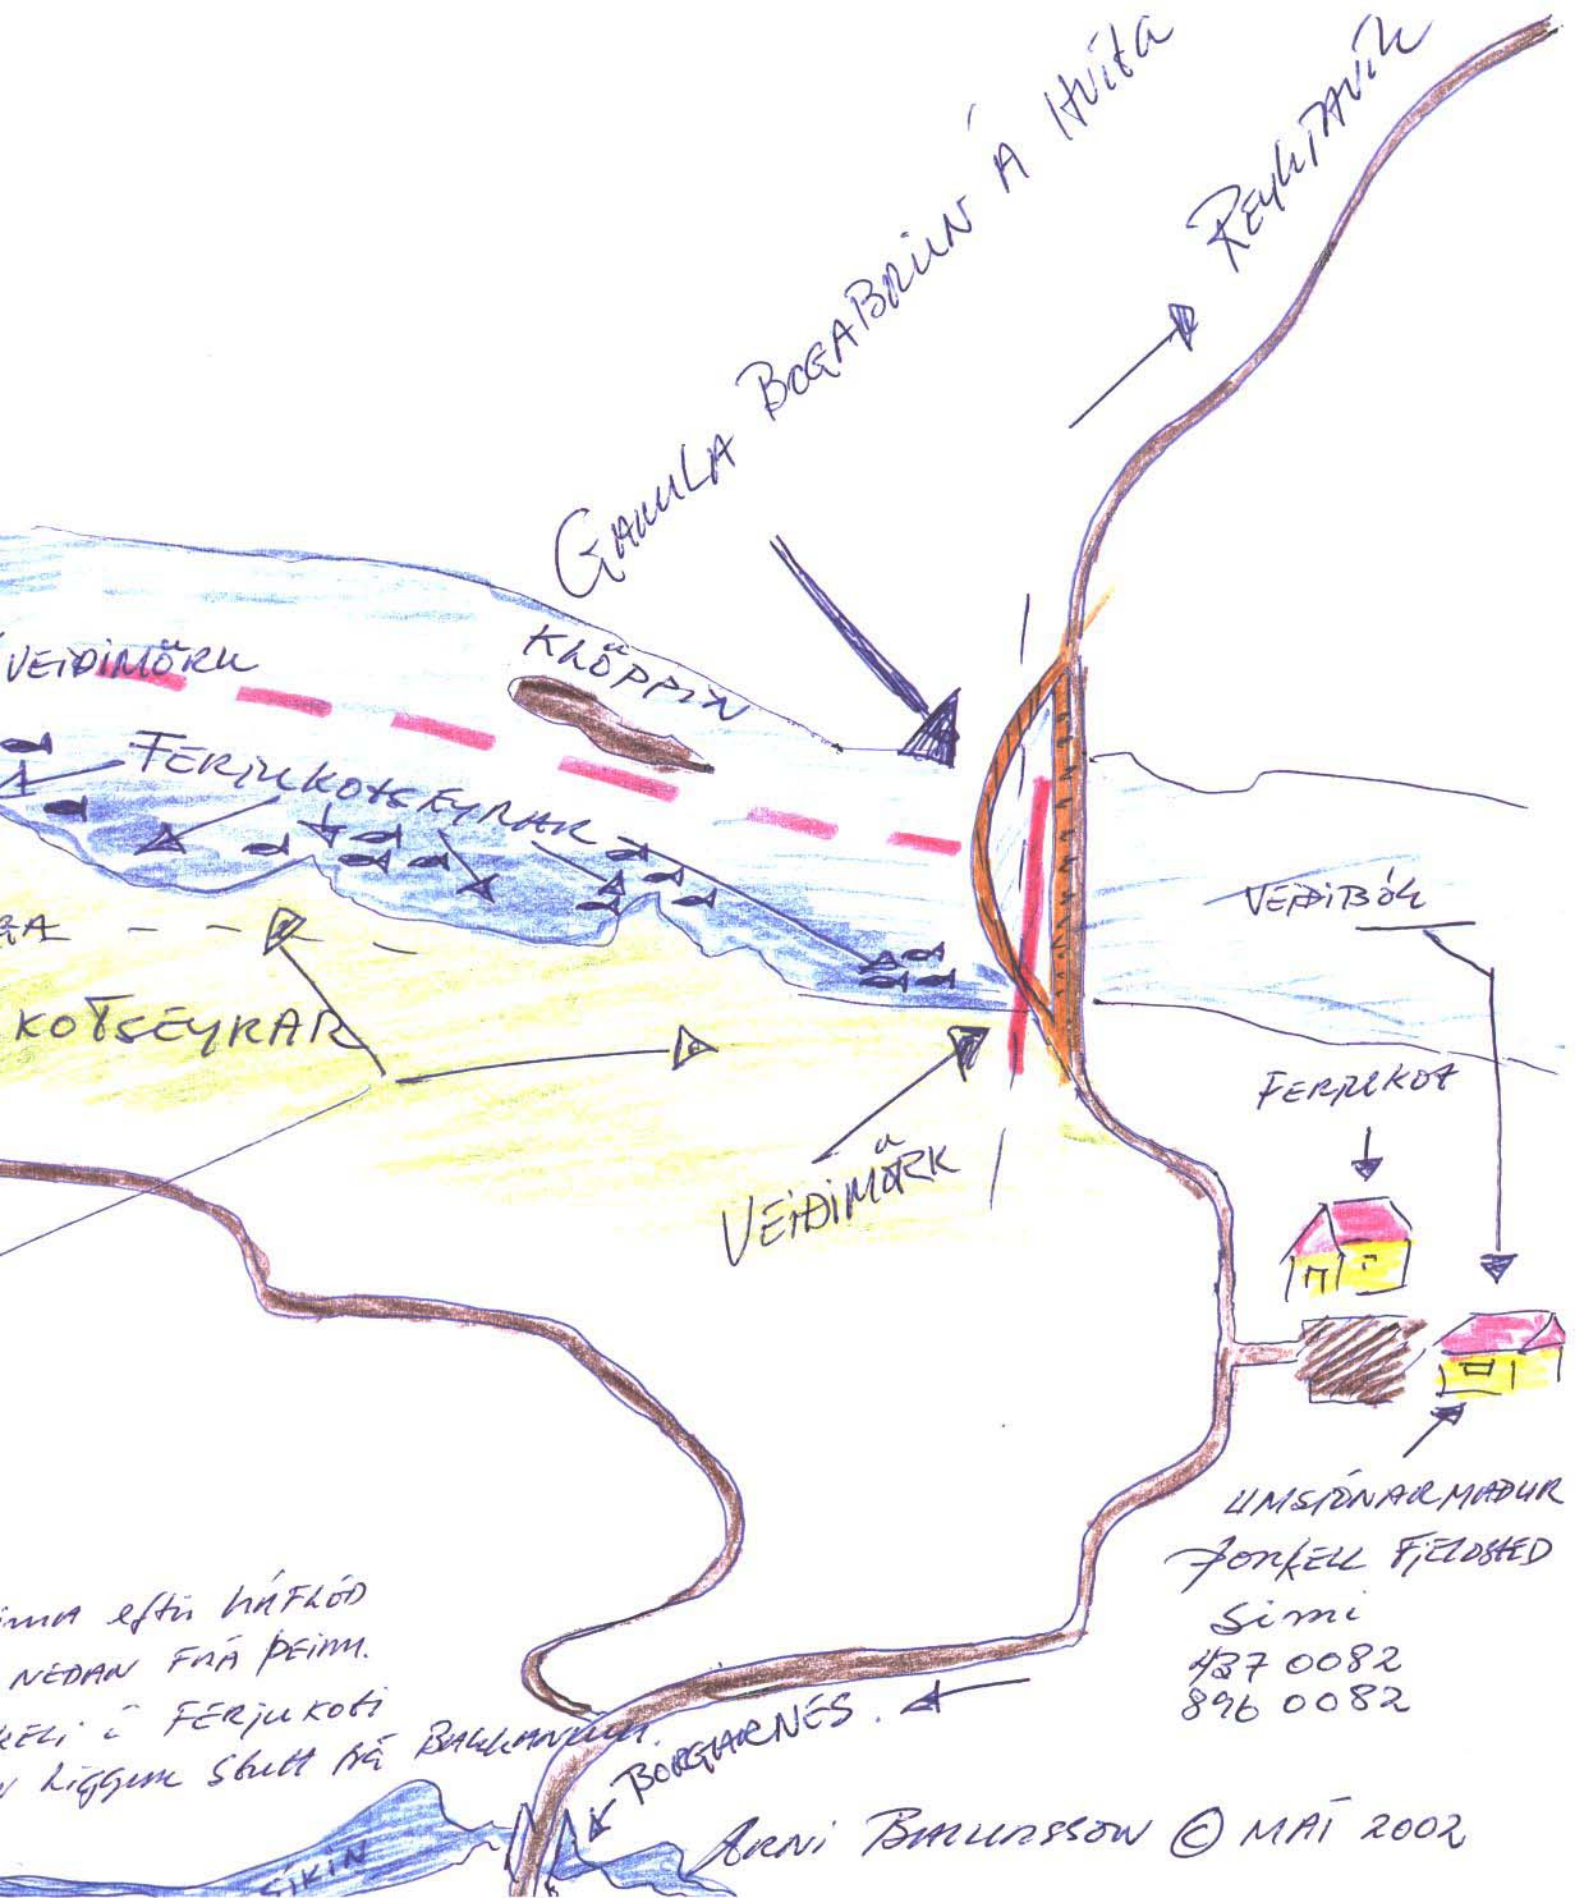

FERJUKOTSÉYRAR

LAXÁ
VÁNSÉNDI BLETTUR 181
203 KÓPAVÖGUR
Sími 557 6100
u 893 6110

innna eftir háflöð
NEDAN FRA ÞEIM.
KELI í FERJUKOTI
liggjum stutt frá BOLLANVÍK.

Arni Þorlússon © MAÍ 2002