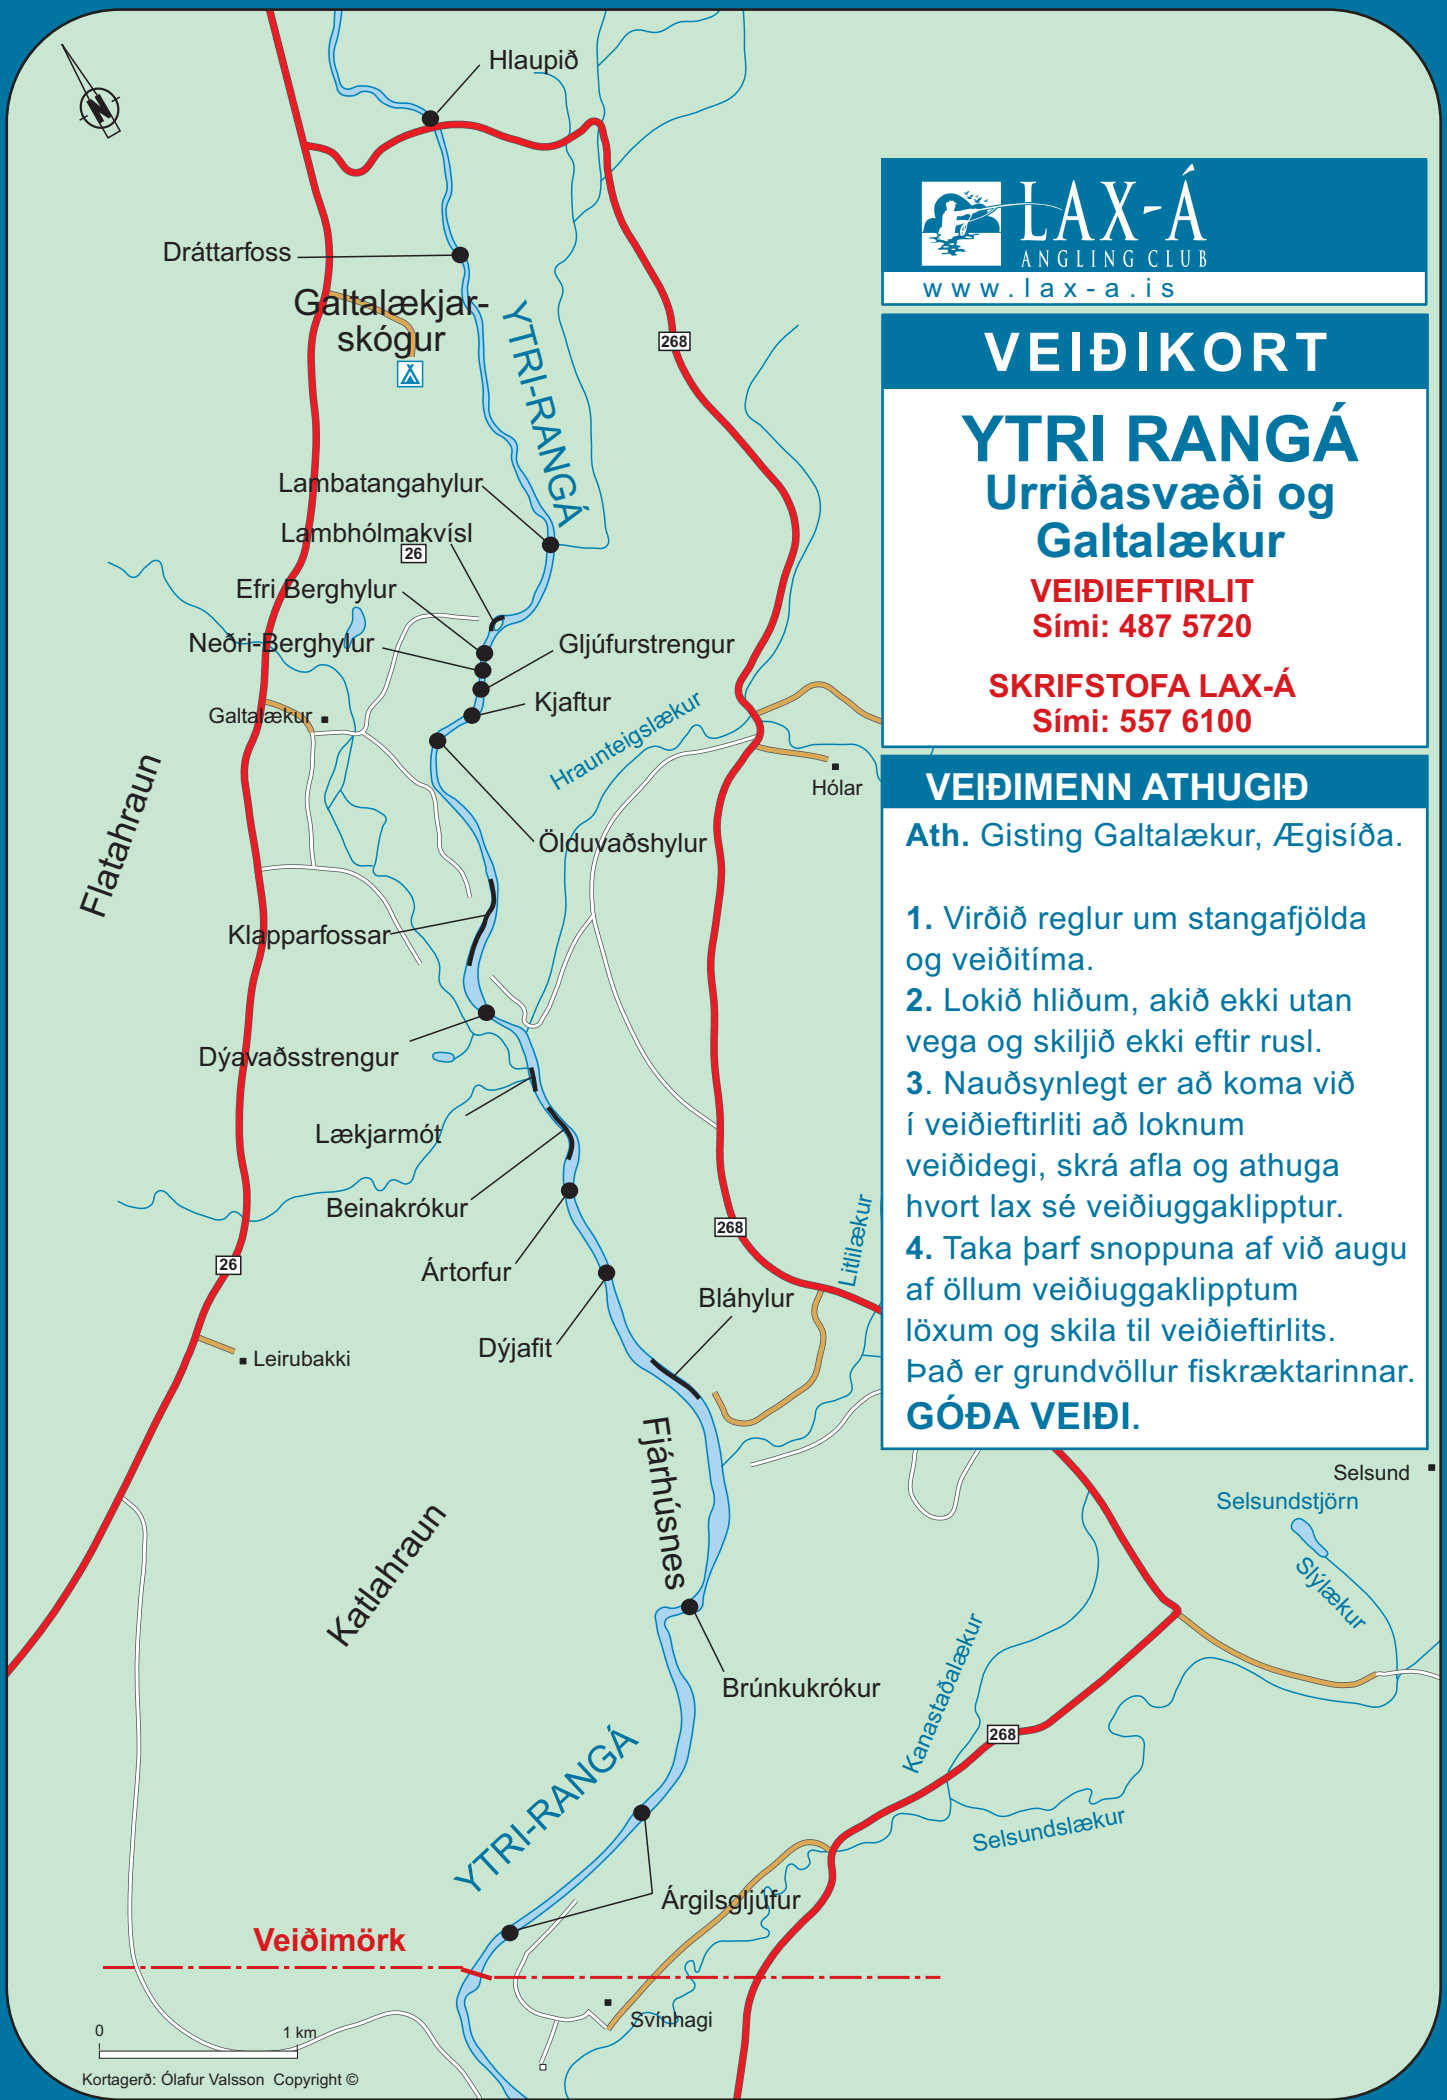

Ath. Gisting Galtalækur, Ægisíða.

1. Virðið reglur um stangafjölda og veiðitíma.
 2. Lokið hliðum, akið ekki utan vega og skiljið ekki eftir rusl.
 3. Nauðsynlegt er að koma við í veiðieftirliti að loknum veiðidegi, skrá aflu og athuga hvort lax sé veiðiuggaklipptur.
 4. Taka þarf snoppuna af við augu af öllum veiðiuggaklipptum löxum og skila til veiðieftirlits. Það er grundvöllur fiskræktarinnar.
- GÓÐA VEIÐI.**