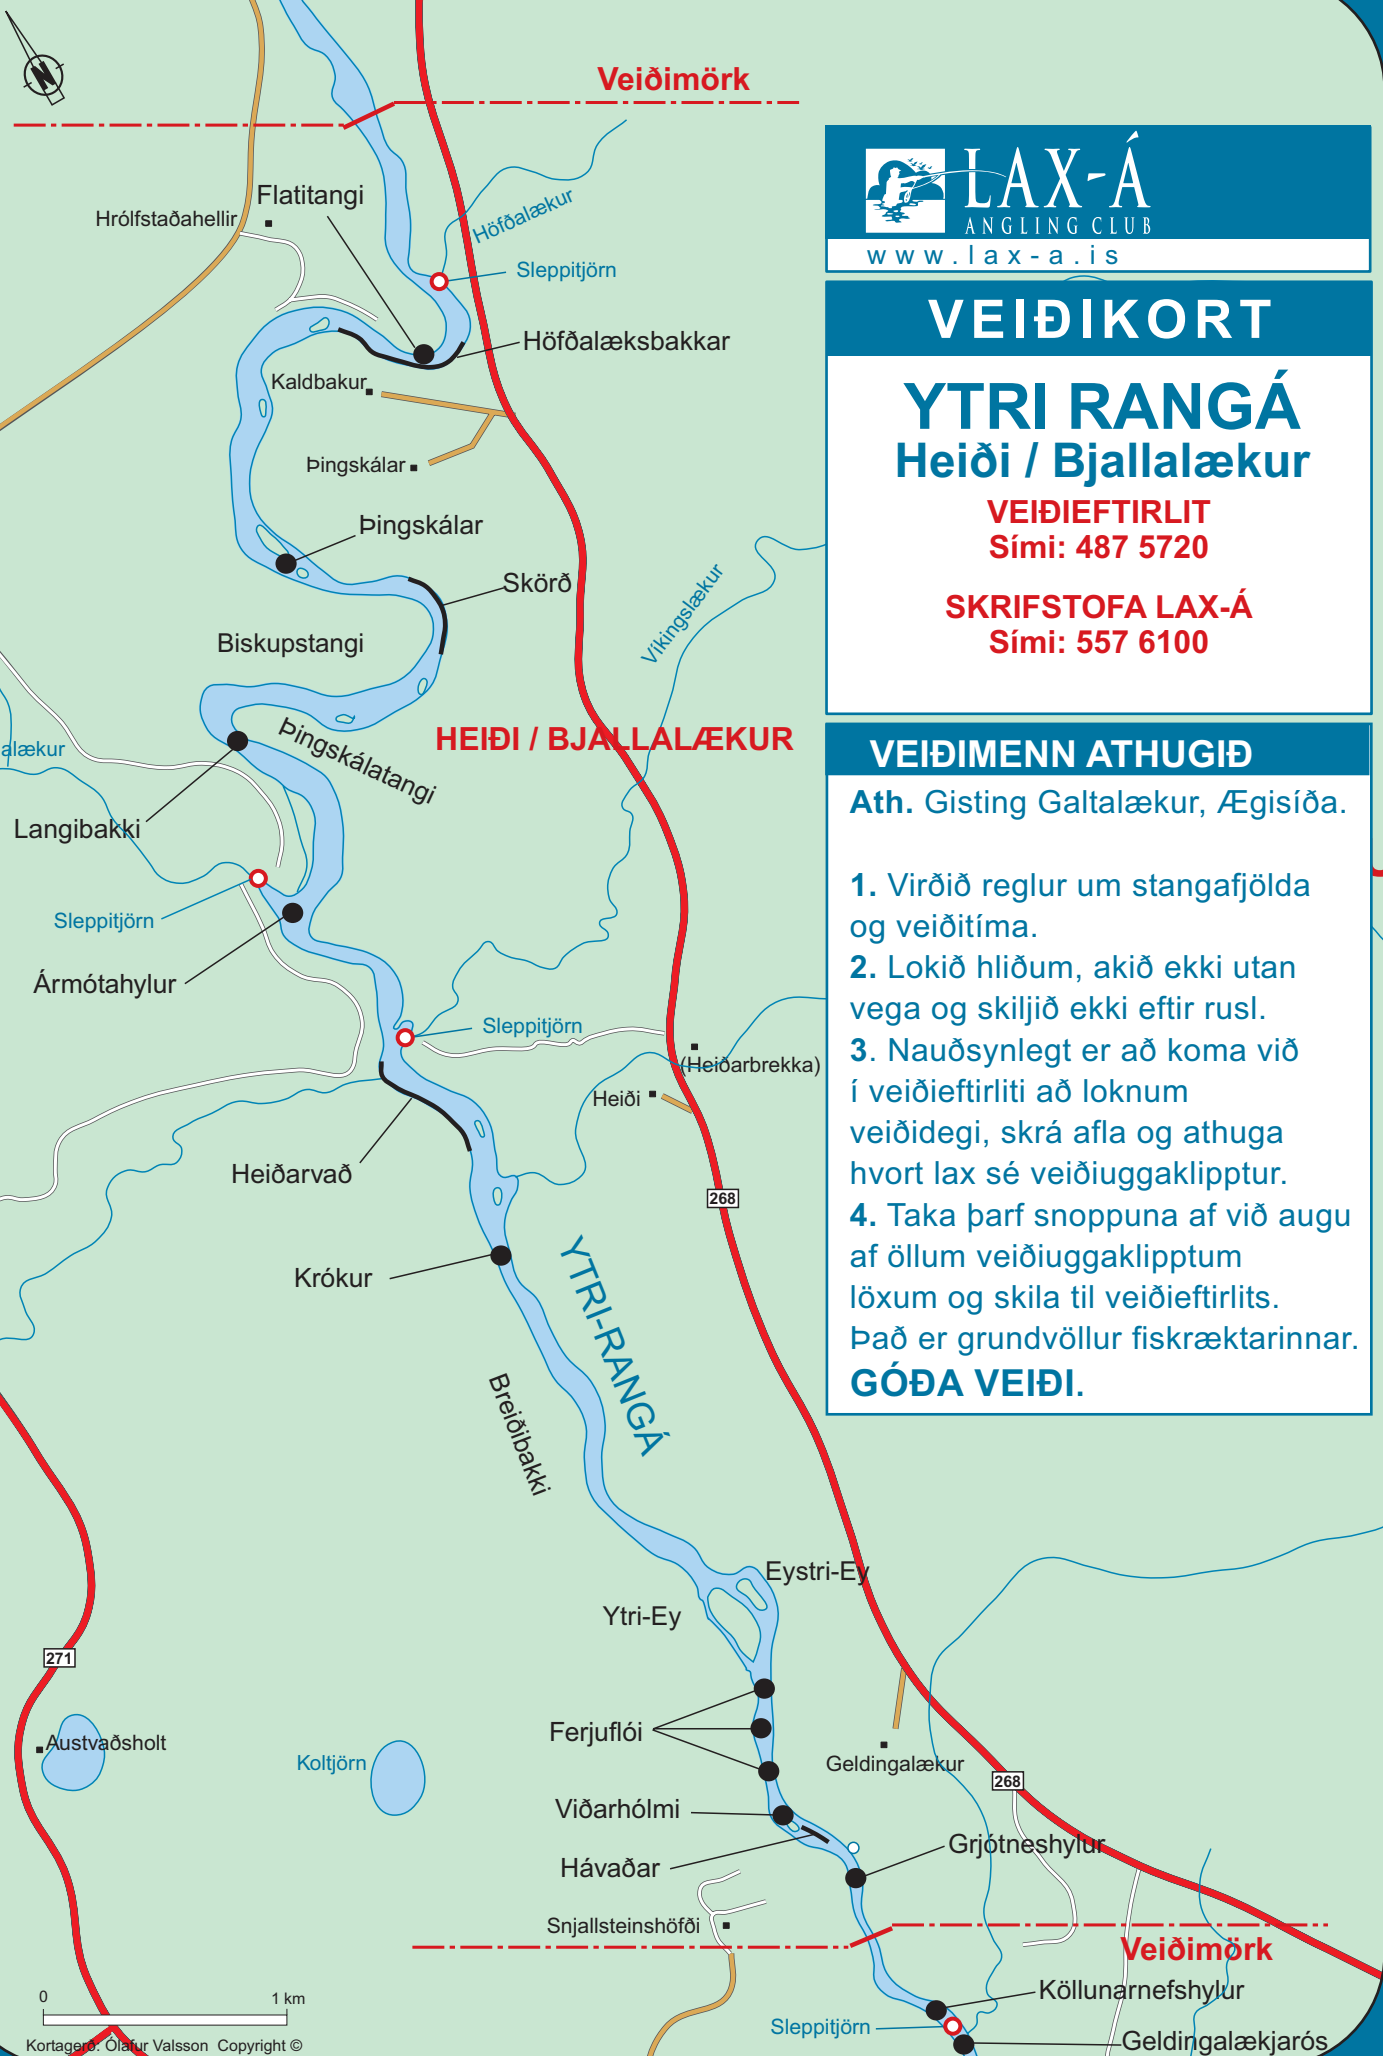

Veiðimörk

LAX-Á
ANGLING CLUB

www.lax-a.is

VEIÐIKORT

YTRI RANGÁ

Heiði / Bjallalækur

VEIÐIEFTIRLIT
Sími: 487 5720

SKRIFSTOFA LAX-Á
Sími: 557 6100

VEIÐIMENN ATHUGIÐ

Ath. Gisting Galtalækur, Ægisíða.

1. Virðið reglur um stangafjölda og veiðitíma.
  2. Lokið hliðum, akið ekki utan vega og skiljið ekki eftir rusl.
  3. Nauðsynlegt er að koma við í veiðieftirliti að loknum veiðidegi, skrá afla og athuga hvort lax sé veiðuggaklipptur.
  4. Taka þarf snoppuna af við augu af öllum veiðuggaklipptum löxum og skila til veiðieftirlits. Það er grundvöllur fiskræktarinnar.
2. **GÓÐA VEIÐI.**

HEIÐI / BJALLALÆKUR

YTRI-RANGÁ

Veiðimörk

Kortagerð: Ólafur Valsson Copyright ©

ENDURHÖNNUN ÚTLITS OG BREYTINGAR Á KORTUM: FUGL NÉ FISKUR EHF. (2005)